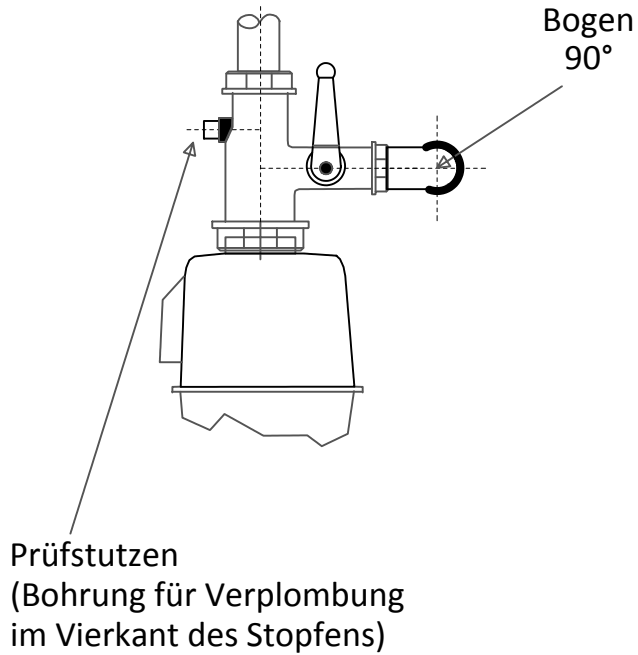

Ansicht A

NGL Netzgesellschaft Lübbecke mbH
 Gasstr. 1
 32312 Lübbecke
 Internet: www.netzgesellschaft-luebbecke.de
 E-Mail: info@netzgesellschaft-luebbecke.de

**Anlagenschema
 Hausinstallation Gas
 Pr. Oldendorf
 Version 1**