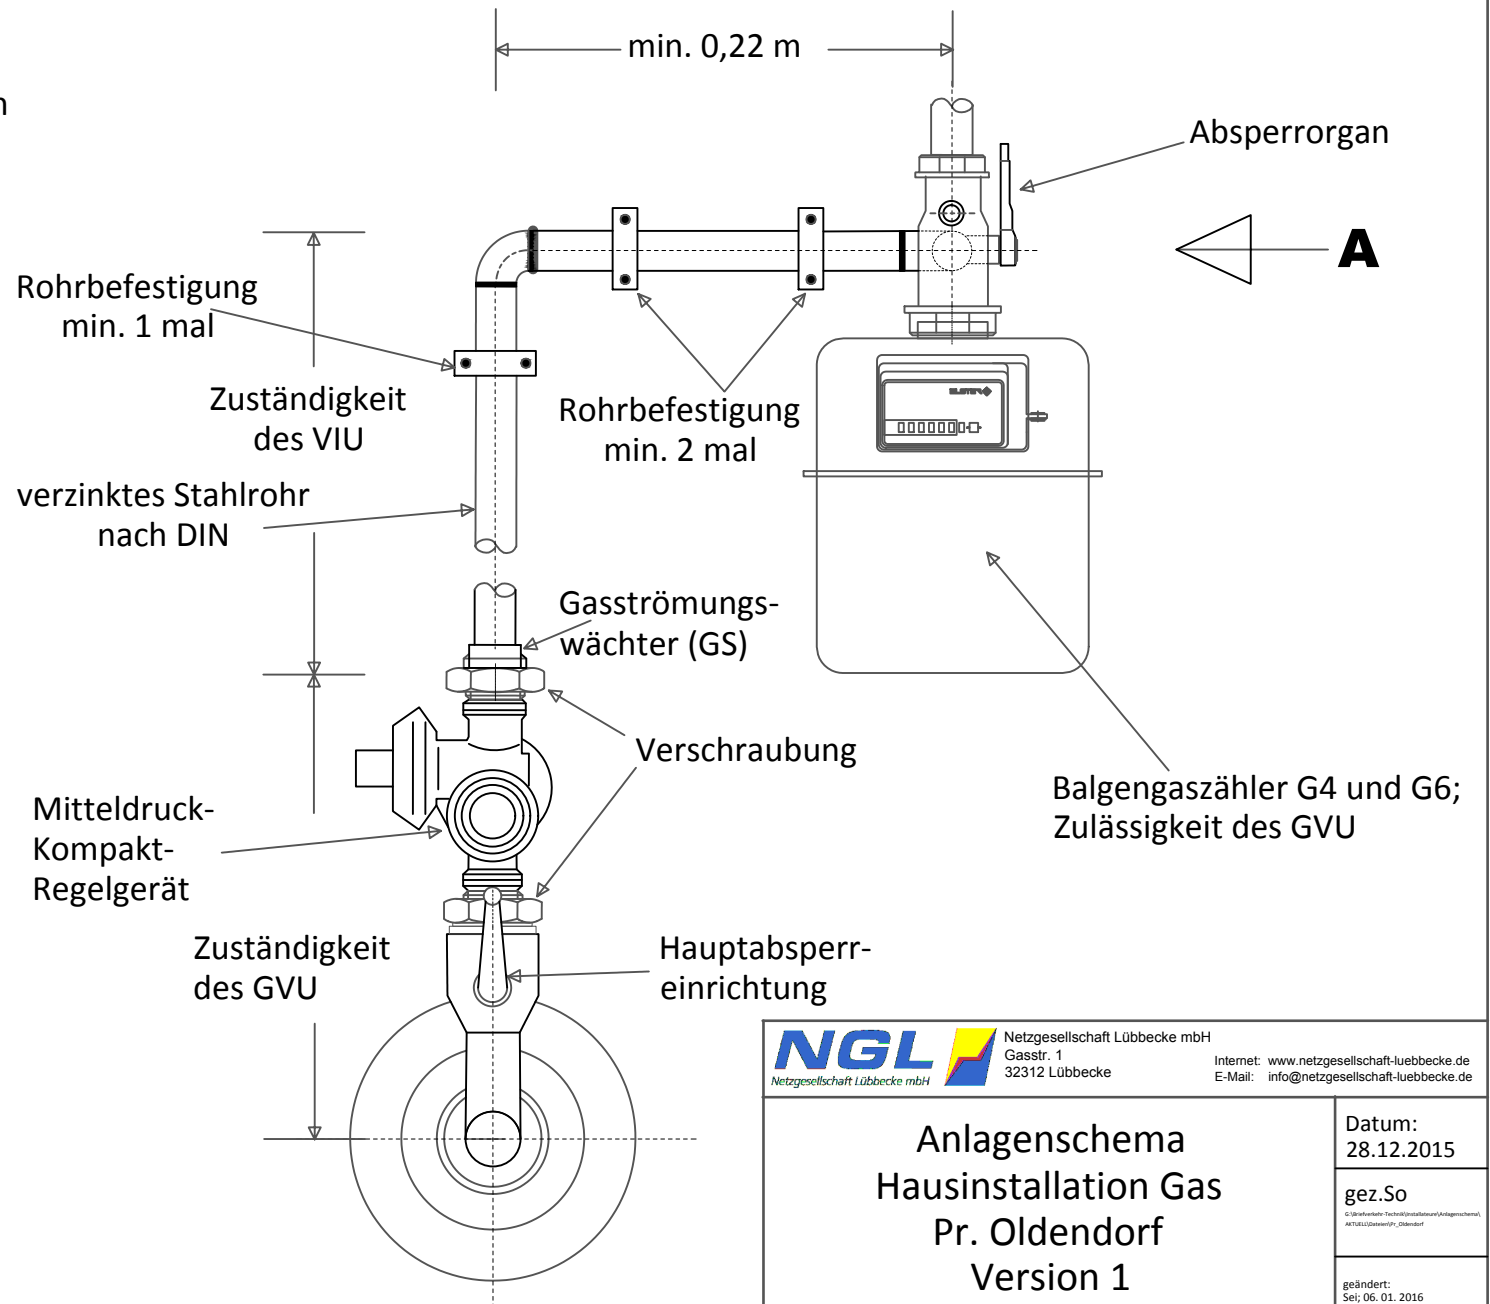

Ansicht A

NGL Netzgesellschaft Lübbecke mbH
 Gasstr. 1
 32312 Lübbecke
 Internet: www.netzgesellschaft-luebbecke.de
 E-Mail: info@netzgesellschaft-luebbecke.de

**Anlagenschema
 Hausinstallation Gas
 Pr. Oldendorf
 Version 1**

Datum:
28.12.2015

gez. So
© 2015 Netze GmbH - Fachbereich Gas / Anlagenbau
 4471121 / 02000017 / 01000001

geändert:
 Sei; 06.01.2016