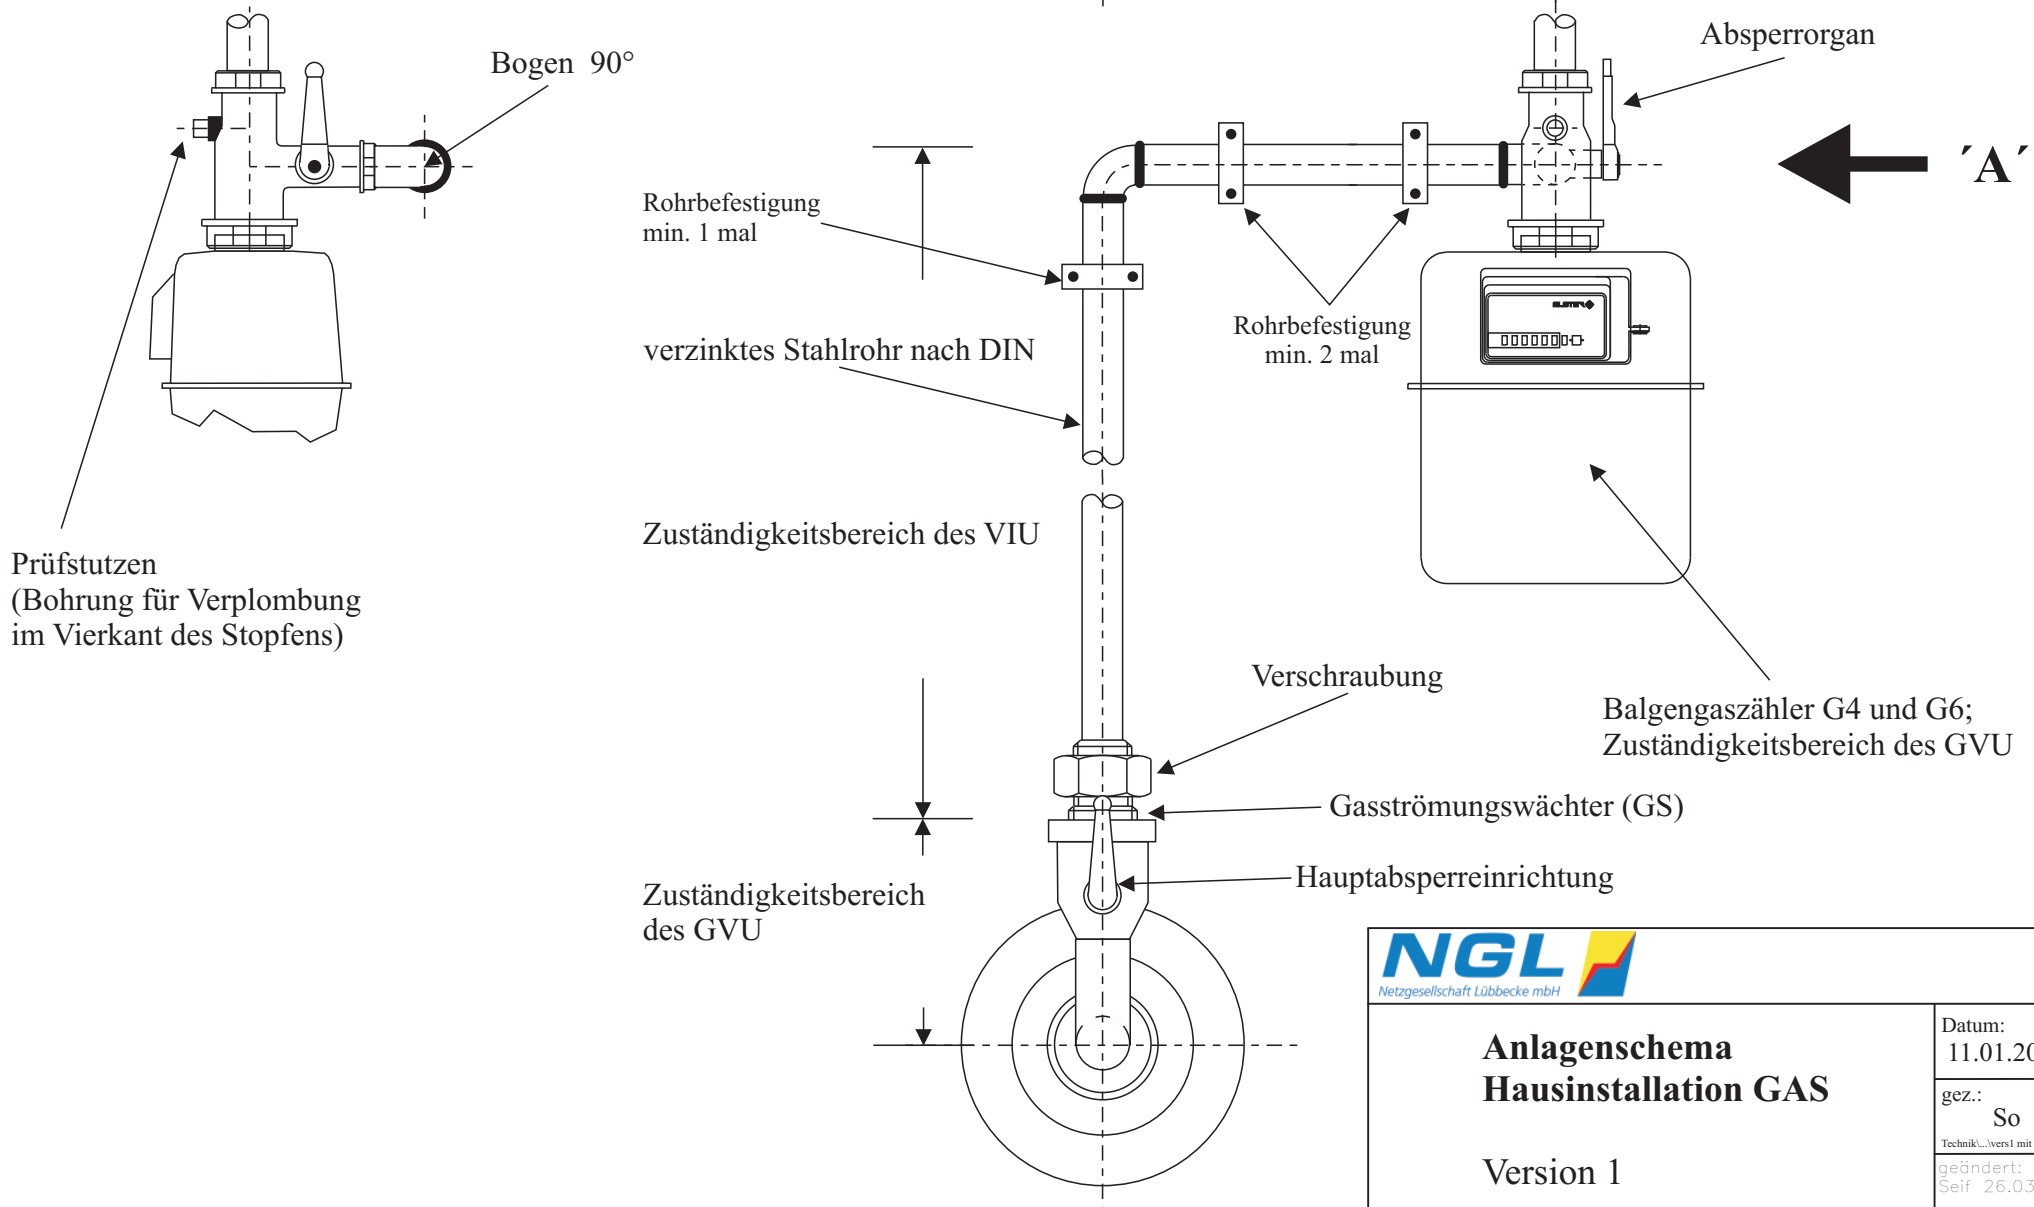

Ansicht 'A'

Anlagenschema Hausinstallation GAS

Version 1

Datum:
11.01.2005

gez.:
So

Technik\...vers1 mit GS.cdr

geändert:
Seif 26.03.08