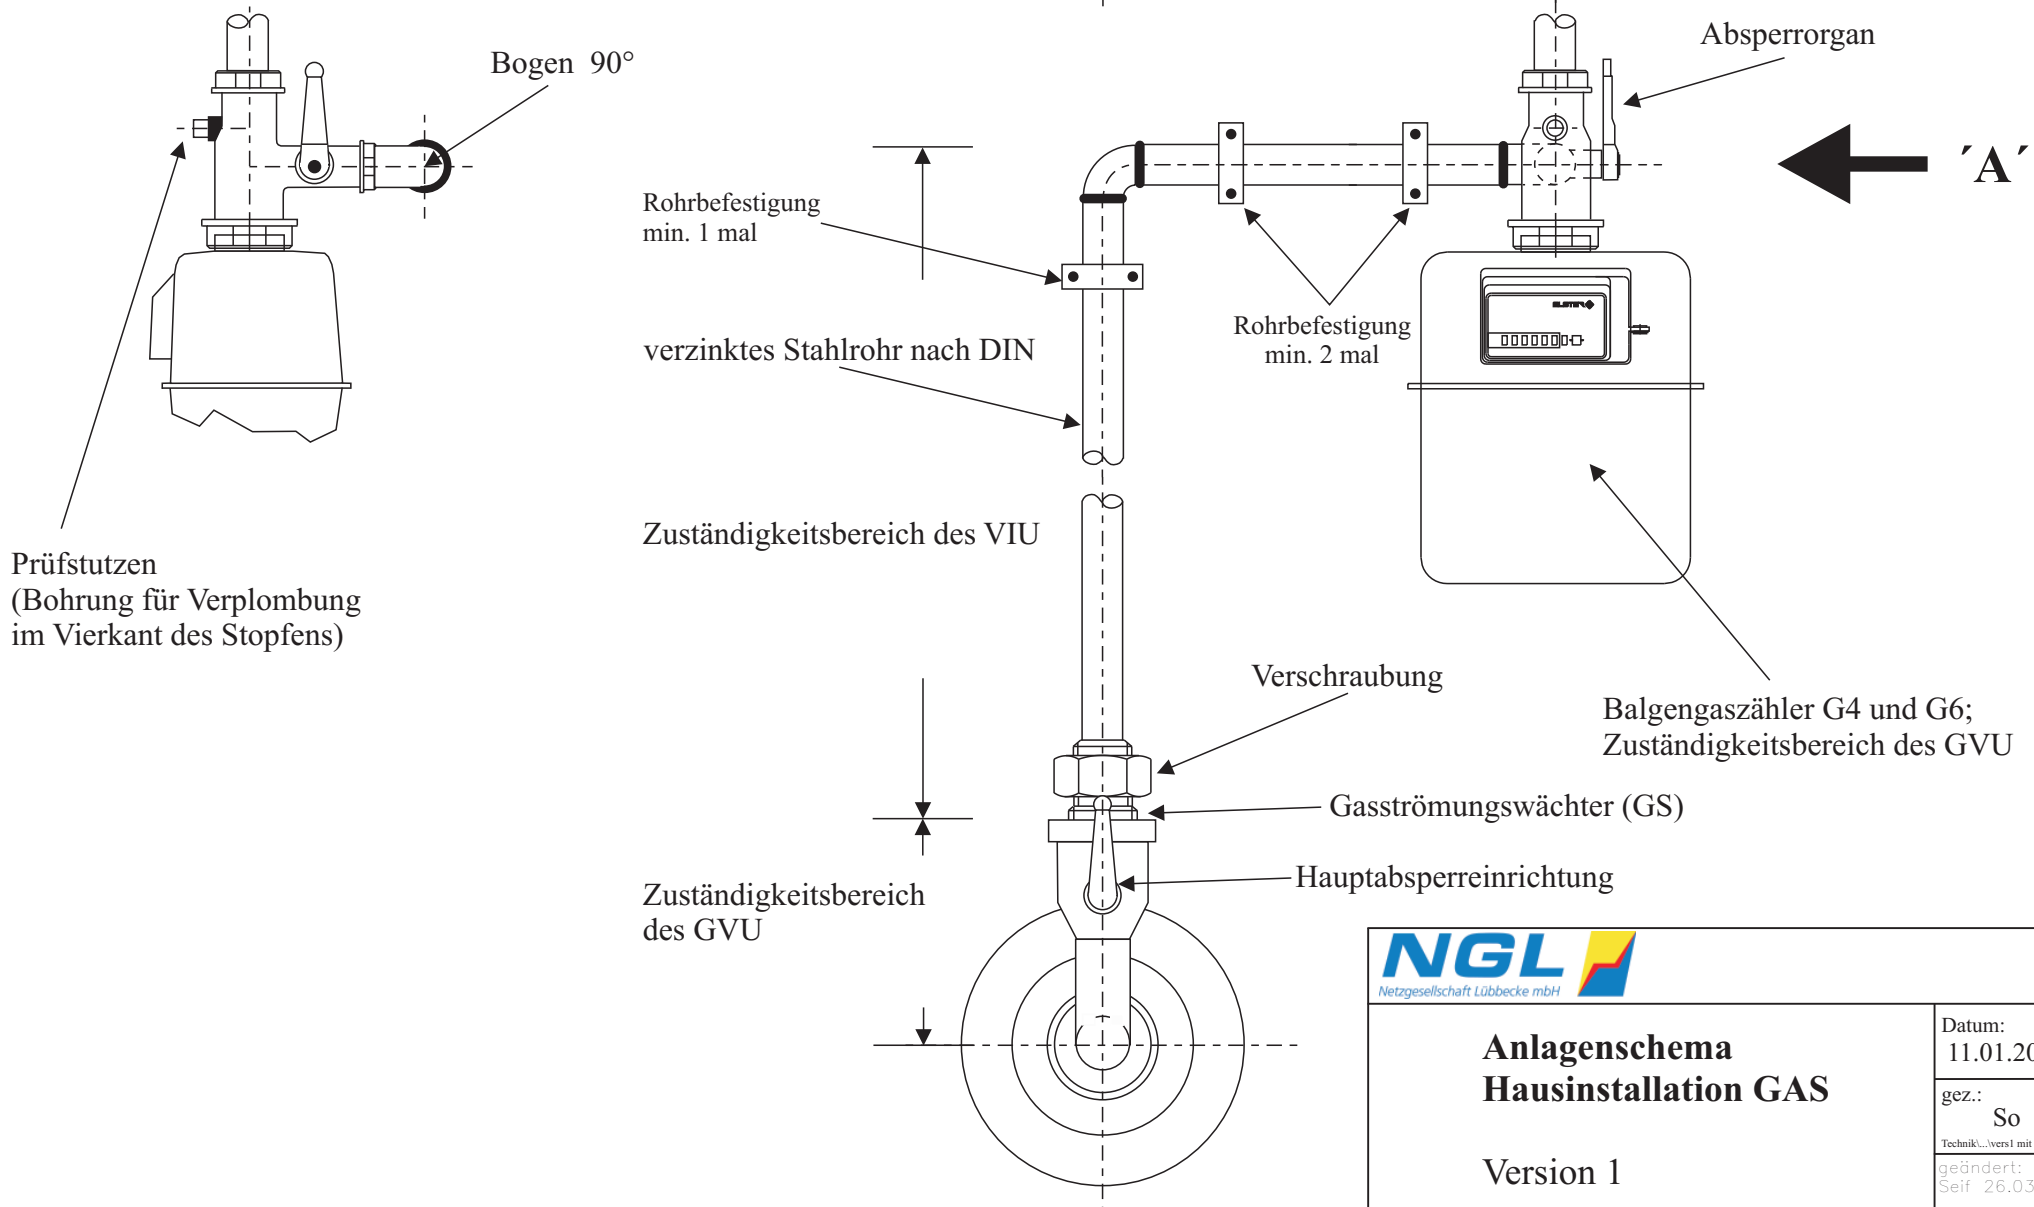

## Anlagenschema Hausinstallation GAS

Version 1

Datum:  
11.01.2005  
gez.:  
So  
Technik.../vers1 mit GS.cdr  
geändert:  
Seif 26.03.08